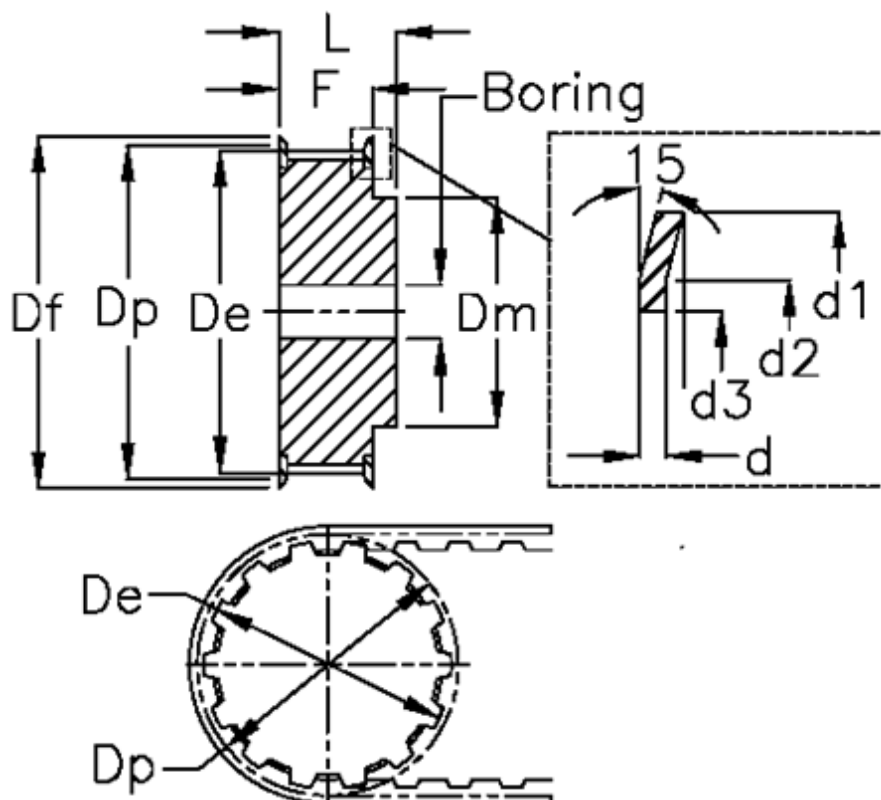

Varenummer: 60415136018
 Beskrivelse: Tandremskive 36 T5 18/2

Mål

d = 1	F = 30
d1 = 32	Flangetype = F10
d2 = 27.5	Forboring = 6
d3 = 23	L = 36
De = 27.8	Rembredde = - 25 mm
Df = 32	Tandantal = 18
Dm = 20	Type = T5
Dp = 28.8	V•gt = 0.061